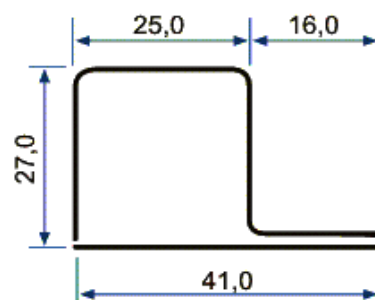

"U" DESIGUAL

Perfil Leve 012 - U Desigual 3 mts

"Z" PEQUENO

Perfil Leve 013 - Z Pequeno 3 mts

"Z" GRANDE

Perfil Leve 014 - Z Grande 3 mts

TRILHO PARA PORTA

Perfil Leve 017 - Trilho p Porta 3 mts

TRILHO STANLEY PARA PANTOGRÁFICA

Perfil Leve 019 - Trilho STANLEY p Pantográfica

SOLEIRA ESTREITA

Perfil Leve 020 - Soleira Estreita 3 mts

SOLEIRA MÉDIA

Perfil Leve 021 - Soleira Média 3 mts

SOLEIRA GRANDE

Perfil Leve 023 - Soleira Grande 3 mts

CANTONEIRA LINHA 20

Perfil Leve 028 - Cant.Cadeira L 20

CANTONEIRA LINHA 25

Perfil Leve 030 - Cant.Cadeira L 25

"T" LINHA 20

Perfil Leve 048 - T Linha 20 3 mts

"T" LINHA 25

Perfil Leve 050 - T Linha 25 3 mts