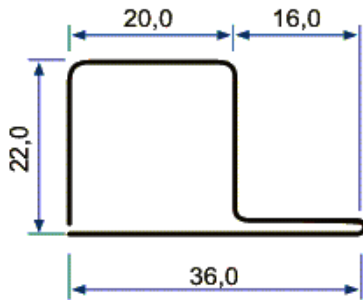

"U" DESIGUAL

Perfil Leve 012 - U Desigual 3 mts

"Z" PEQUENO

Perfil Leve 013 - Z Pequeno 3 mts

"Z" GRANDE

Perfil Leve 014 - Z Grande 3 mts

TRILHO PARA PORTA

Perfil Leve 017 - Trilho p Porta 3 mts

TRILHO STANLEY PARA PANTOGRÁFICA

Perfil Leve 019 - Trilho STANLEY p Pantográfica

SOLEIRA ESTREITA

Perfil Leve 020 - Soleira Estreita 3 mts

SOLEIRA MÉDIA

Perfil Leve 021 - Soleira Média 3 mts

SOLEIRA GRANDE

Perfil Leve 023 - Soleira Grande 3 mts

CANTONEIRA LINHA 20

Perfil Leve 028 - Cant.Cadeira L 20

CANTONEIRA LINHA 25

Perfil Leve 030 - Cant.Cadeira L 25

"T" LINHA 20

Perfil Leve 048 - T Linha 20 3 mts

"T" LINHA 25

Perfil Leve 050 - T Linha 25 3 mts