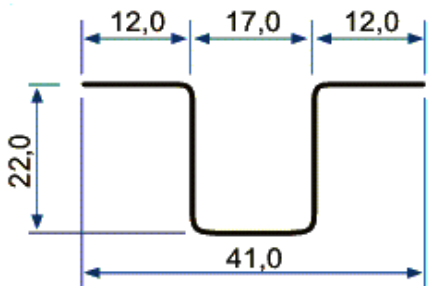

TRILHO INFERIOR

Perfil Leve 099 - Trilho Inferior