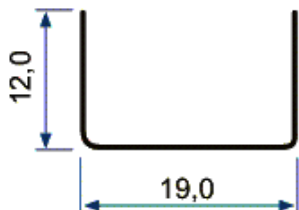

ELEZINHO

Perfil Leve 006 - Elezinho 3 mts

UZINHO PARA JANELA

Perfil Leve 007 - Uzinho para Janela 3 mts

"U" PARA PANTOGRÁFICA

Perfil Leve 009 - U de Pantográfica 6 mts

TRILHO LARGO PARA PORTA DE ENROLAR

Perfil Leve 011 - Trilho Largo 3 mts

"U" DESIGUAL

Perfil Leve 012 - U Desigual 3 mts

"Z" PEQUENO

Perfil Leve 013 - Z Pequeno 3 mts

"Z" GRANDE

Perfil Leve 014 - Z Grande 3 mts

TRILHO PARA PORTA

Perfil Leve 017 - Trilho p Porta 3 mts