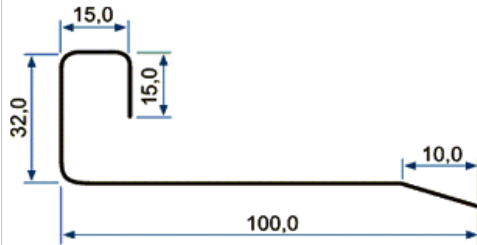

TRILHO STANLEY PARA PANTOGRÁFICA

Perfil Leve 019 - Trilho STANLEY p Pantográfica

SOLEIRA ESTREITA

Perfil Leve 020 - Soleira Estreita 3 mts

SOLEIRA MÉDIA

Perfil Leve 021 - Soleira Média 3 mts

SOLEIRA GRANDE

Perfil Leve 023 - Soleira Grande 3 mts

CANTONEIRA LINHA 20

Perfil Leve 028 - Cant.Cadeira L 20

CANTONEIRA LINHA 25

Perfil Leve 030 - Cant.Cadeira L 25

"T" LINHA 20

Perfil Leve 048 - T Linha 20 3 mts

"T" LINHA 25

Perfil Leve 050 - T Linha 25 3 mts