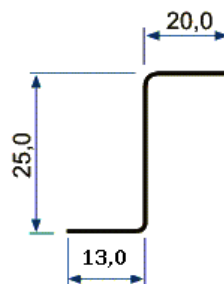

ELEZINHO

Perfil Leve 006 - Elezinho 3 mts

UZINHO PARA JANELA

Perfil Leve 007 - Uzinho para Janela 3 mts

"U" PARA PANTOGRÁFICA

Perfil Leve 009 - U de Pantográfica 6 mts

TRILHO LARGO PARA PORTA DE ENROLAR

Perfil Leve 011 - Trilho Largo 3 mts

"U" DESIGUAL

Perfil Leve 012 - U Desigual 3 mts

"Z" PEQUENO

Perfil Leve 013 - Z Pequeno 3 mts

"Z" GRANDE

Perfil Leve 014 - Z Grande 3 mts

TRILHO PARA PORTA

Perfil Leve 017 - Trilho p Porta 3 mts