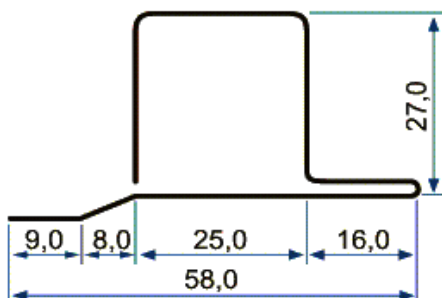

SOLEIRA PARA PORTA DE ENROLAR

Perfil Leve 106 - Soleira para Porta de Enrolar

EFEZINHO

Perfil Leve 108 - Efezinho para Janela

TRILHO PRONTO PARA JANELA

Perfil Leve 109 - Trilho Janela

CAXILHO PEQUENO

Perfil Leve 597 - Caxilho Pequeno

"T" LINHA 50

Perfil Leve 618 - T Porta

"Z" LINHA 20 DE VEDAÇÃO

Perfil Leve 621 - Z de Vedação Linha 20

"T" LINHA 20 DE VEDAÇÃO

Perfil Leve 622 - T de Vedação Linha 20

"Z" LINHA 25 DE VEDAÇÃO

Perfil Leve 623 - Z de Vedação Linha 25

"T" LINHA 25 DE VEDAÇÃO

Perfil Leve 624 - T de Vedação Linha 25

"Z" PORTA 50 DE VEDAÇÃO

Perfil Leve 625 - Z Porta Vedação Linha 50

"T" PORTA LINHA 50 DE VEDAÇÃO

Perfil Leve 626 - T Porta Vedação Linha 50

CONTRA-GARRA LINHA 20