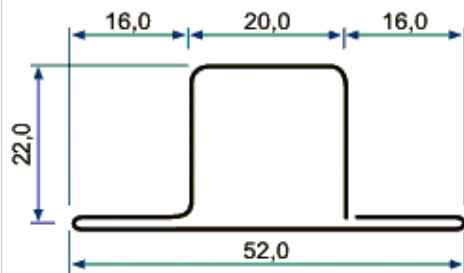

TRILHO STANLEY PARA PANTOGRÁFICA

Perfil Leve 019 - Trilho STANLEY p Pantográfica

SOLEIRA ESTREITA

Perfil Leve 020 - Soleira Estreita 3 mts

SOLEIRA MÉDIA

Perfil Leve 021 - Soleira Média 3 mts

SOLEIRA GRANDE

Perfil Leve 023 - Soleira Grande 3 mts

CANTONEIRA LINHA 20

Perfil Leve 028 - Cant.Cadeira L 20

CANTONEIRA LINHA 25

Perfil Leve 030 - Cant.Cadeira L 25

"T" LINHA 20

Perfil Leve 048 - T Linha 20 3 mts

"T" LINHA 25

Perfil Leve 050 - T Linha 25 3 mts

CAIXILHO GRANDE

Perfil Leve 079 - Caixaího Grande

CANTONEIRA MÁXIMO AR LINHA 25

Perfil Leve 082 - Cantoneira Máximo Ar Linha 25

"T" MÁXIMO AR

Perfil Leve 083 - T Máximo Ar

"Z" MÁXIMO AR

Perfil Leve 084 - Z Máximo Ar