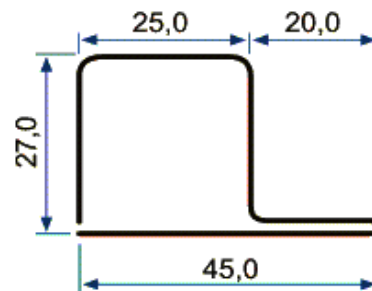

TRILHO STANLEY PARA PANTOGRÁFICA

Perfil Leve 019 - Trilho STANLEY p Pantográfica

SOLEIRA ESTREITA

Perfil Leve 020 - Soleira Estreita 3 mts

SOLEIRA MÉDIA

Perfil Leve 021 - Soleira Média 3 mts

SOLEIRA GRANDE

Perfil Leve 023 - Soleira Grande 3 mts

CANTONEIRA LINHA 20

Perfil Leve 028 - Cant.Cadeira L 20

CANTONEIRA LINHA 25

Perfil Leve 030 - Cant.Cadeira L 25

"T" LINHA 20

Perfil Leve 048 - T Linha 20 3 mts

"T" LINHA 25

Perfil Leve 050 - T Linha 25 3 mts

CAIXILHO GRANDE

Perfil Leve 079 - Caixaího Grande

CANTONEIRA MÁXIMO AR LINHA 25

Perfil Leve 082 - Cantoneira Máximo Ar Linha 25

"T" MÁXIMO AR

Perfil Leve 083 - T Máximo Ar

"Z" MÁXIMO AR

Perfil Leve 084 - Z Máximo Ar