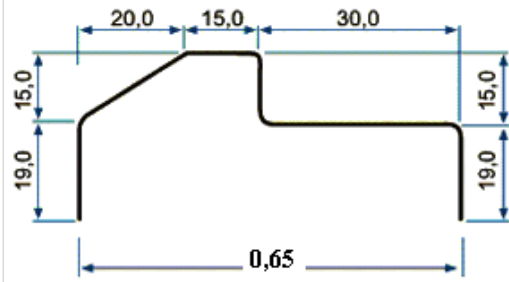

SOLEIRA PARA PORTA DE ENROLAR

Perfil Leve 106 - Soleira para Porta de Enrolar

EFEZINHO

Perfil Leve 108 - Efezinho para Janela

TRILHO PRONTO PARA JANELA

Perfil Leve 109 - Trilho Janela

CAXILHO PEQUENO

Perfil Leve 597 - Caxilho Pequeno

"T" LINHA 50

Perfil Leve 618 - T Porta

"Z" LINHA 20 DE VEDAÇÃO

Perfil Leve 621 - Z de Vedação Linha 20

"T" LINHA 20 DE VEDAÇÃO

Perfil Leve 622 - T de Vedação Linha 20

"Z" LINHA 25 DE VEDAÇÃO

Perfil Leve 623 - Z de Vedação Linha 25