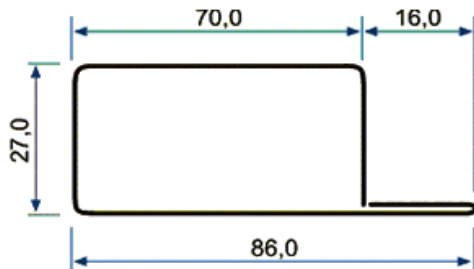

BAGUETE 3/8"

Perfil Leve 086 - Baguete

VENEZIANA OU PALHETA

Perfil Leve 090 - Veneziana ou Palheta

Perfil Leve 093 - Tira Raiada Estreita 5 ou 6 Mts

TRILHO CENTRAL PARA PORTA DE ENROLAR

Perfil Leve 095 - Trilho Central Porta Enrolar

TRILHO INFERIOR

Perfil Leve 099 - Trilho Inferior

CADEIRA LINHA 50

Perfil Leve 100 - Cant. Cadeira L 50

CANTONEIRA PARA PORTA

Perfil Leve 102 - Cant. Cadeira para Porta

CANTONEIRA PARA PORTA

Perfil Leve 105 - Cant. Cadeira para Porta

SOLEIRA PARA PORTA DE ENROLAR

Perfil Leve 106 - Soleira para Porta de Enrolar

EFEZINHO

Perfil Leve 108 - Efezinho para Janela

TRILHO PRONTO PARA JANELA

Perfil Leve 109 - Trilho Janela

CAXILHO PEQUENO

Perfil Leve 597 - Caxilho Pequeno