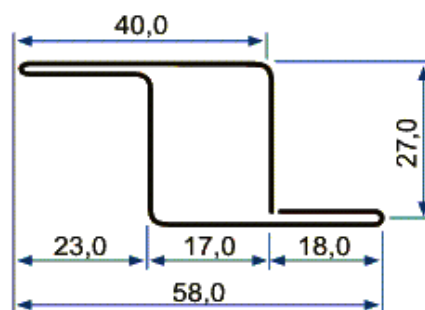

CANTONEIRA LINHA 20

Perfil Leve 028 - Cant.Cadeira L 20

CANTONEIRA LINHA 25

Perfil Leve 030 - Cant.Cadeira L 25

"T" LINHA 20

Perfil Leve 048 - T Linha 20 3 mts

"T" LINHA 25

Perfil Leve 050 - T Linha 25 3 mts

CAIXILHO GRANDE

Perfil Leve 079 - Caixaího Grande

CANTONEIRA MÁXIMO AR LINHA 25

Perfil Leve 082 - Cantoneira Máximo Ar Linha 25

"T" MÁXIMO AR

Perfil Leve 083 - T Máximo Ar

"Z" MÁXIMO AR

Perfil Leve 084 - Z Máximo Ar

BAGUETE 3/8"

Perfil Leve 086 - Baguete

VENEZIANA OU PALHETA

Perfil Leve 090 - Veneziana ou Palheta

Perfil Leve 093 - Tira Raiada Estreita 5 ou 6 Mts

TRILHO CENTRAL PARA PORTA DE ENROLAR

Perfil Leve 095 - Trilho Central Porta Enrolar