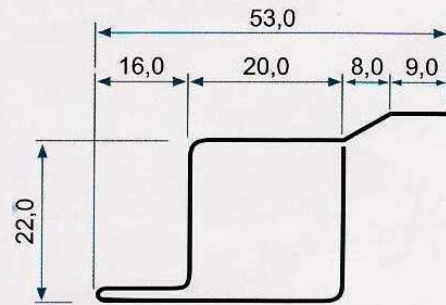

SOLEIRA PARA PORTA DE ENROLAR

Perfil Leve 106 - Soleira para Porta de Enrolar

EFEZINHO

Perfil Leve 108 - Efezinho para Janela

TRILHO PRONTO PARA JANELA

Perfil Leve 109 - Trilho Janela

CAXILHO PEQUENO

Perfil Leve 597 - Caxilho Pequeno

"T" LINHA 50

Perfil Leve 618 - T Porta

"Z" LINHA 20 DE VEDAÇÃO

Perfil Leve 621 - Z de Vedação Linha 20

"T" LINHA 20 DE VEDAÇÃO

Perfil Leve 622 - T de Vedação Linha 20

"Z" LINHA 25 DE VEDAÇÃO

Perfil Leve 623 - Z de Vedação Linha 25