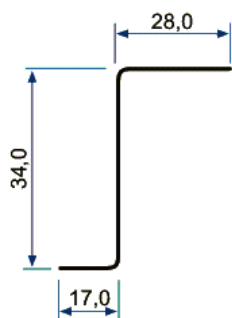

"U" DESIGUAL

Perfil Leve 012 - U Desigual 3 mts

"Z" PEQUENO

Perfil Leve 013 - Z Pequeno 3 mts

"Z" GRANDE

Perfil Leve 014 - Z Grande 3 mts

TRILHO PARA PORTA

Perfil Leve 017 - Trilho p Porta 3 mts

TRILHO STANLEY PARA PANTOGRÁFICA

Perfil Leve 019 - Trilho STANLEY p Pantográfica

SOLEIRA ESTREITA

Perfil Leve 020 - Soleira Estreita 3 mts

SOLEIRA MÉDIA

Perfil Leve 021 - Soleira Média 3 mts

SOLEIRA GRANDE

Perfil Leve 023 - Soleira Grande 3 mts