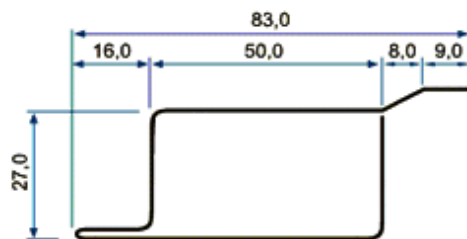

SOLEIRA PARA PORTA DE ENROLAR

Perfil Leve 106 - Soleira para Porta de Enrolar

EFEZINHO

Perfil Leve 108 - Efezinho para Janela

TRILHO PRONTO PARA JANELA

Perfil Leve 109 - Trilho Janela

CAXILHO PEQUENO

Perfil Leve 597 - Caxilho Pequeno

"T" LINHA 50

Perfil Leve 618 - T Porta

"Z" LINHA 20 DE VEDAÇÃO

Perfil Leve 621 - Z de Vedação Linha 20

"T" LINHA 20 DE VEDAÇÃO

Perfil Leve 622 - T de Vedação Linha 20

"Z" LINHA 25 DE VEDAÇÃO

Perfil Leve 623 - Z de Vedação Linha 25

"T" LINHA 25 DE VEDAÇÃO

Perfil Leve 624 - T de Vedação Linha 25

"Z" PORTA 50 DE VEDAÇÃO

Perfil Leve 625 - Z Porta Vedação Linha 50

"T" PORTA LINHA 50 DE VEDAÇÃO

Perfil Leve 626 - T Porta Vedação Linha 50

CONTRA-GARRA LINHA 20