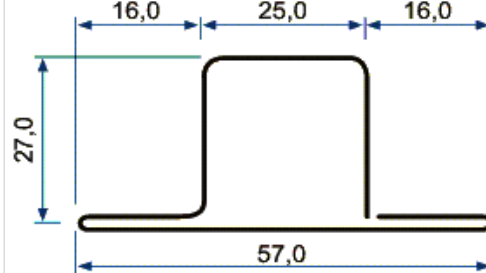

TRILHO STANLEY PARA PANTOGRÁFICA

Perfil Leve 019 - Trilho STANLEY p Pantográfica

SOLEIRA ESTREITA

Perfil Leve 020 - Soleira Estreita 3 mts

SOLEIRA MÉDIA

Perfil Leve 021 - Soleira Média 3 mts

SOLEIRA GRANDE

Perfil Leve 023 - Soleira Grande 3 mts

CANTONEIRA LINHA 20

Perfil Leve 028 - Cant.Cadeira L 20

CANTONEIRA LINHA 25

Perfil Leve 030 - Cant.Cadeira L 25

"T" LINHA 20

Perfil Leve 048 - T Linha 20 3 mts

"T" LINHA 25

Perfil Leve 050 - T Linha 25 3 mts

CAIXILHO GRANDE

Perfil Leve 079 - Caixaího Grande

CANTONEIRA MÁXIMO AR LINHA 25

Perfil Leve 082 - Cantoneira Máximo Ar Linha 25

"T" MÁXIMO AR

Perfil Leve 083 - T Máximo Ar

"Z" MÁXIMO AR

Perfil Leve 084 - Z Máximo Ar