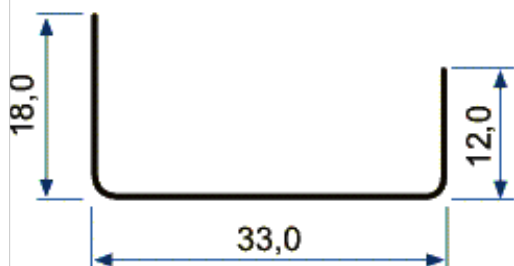

ELEZINHO

Perfil Leve 006 - Elezinho 3 mts

UZINHO PARA JANELA

Perfil Leve 007 - Uzinho para Janela 3 mts

"U" PARA PANTOGRÁFICA

Perfil Leve 009 - U de Pantográfica 6 mts

TRILHO LARGO PARA PORTA DE ENROLAR

Perfil Leve 011 - Trilho Largo 3 mts

"U" DESIGUAL

Perfil Leve 012 - U Desigual 3 mts

"Z" PEQUENO

Perfil Leve 013 - Z Pequeno 3 mts

"Z" GRANDE

Perfil Leve 014 - Z Grande 3 mts

TRILHO PARA PORTA

Perfil Leve 017 - Trilho p Porta 3 mts