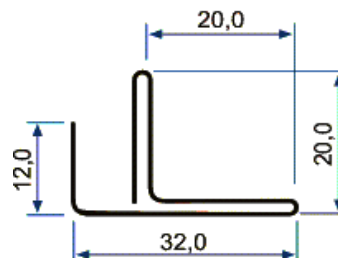

BAGUETE 3/8"

Perfil Leve 086 - Baguete

VENEZIANA OU PALHETA

Perfil Leve 090 - Veneziana ou Palheta

Perfil Leve 093 - Tira Raiada Estreita 5 ou 6 Mts

TRILHO CENTRAL PARA PORTA DE ENROLAR

Perfil Leve 095 - Trilho Central Porta Enrolar

TRILHO INFERIOR

Perfil Leve 099 - Trilho Inferior

CADEIRA LINHA 50

Perfil Leve 100 - Cant. Cadeira L 50

CANTONEIRA PARA PORTA

Perfil Leve 102 - Cant. Cadeira para Porta

CANTONEIRA PARA PORTA

Perfil Leve 105 - Cant. Cadeira para Porta

SOLEIRA PARA PORTA DE ENROLAR

Perfil Leve 106 - Soleira para Porta de Enrolar

EFEZINHO

Perfil Leve 108 - Efezinho para Janela

TRILHO PRONTO PARA JANELA

Perfil Leve 109 - Trilho Janela

CAXILHO PEQUENO

Perfil Leve 597 - Caxilho Pequeno

"T" LINHA 50

Perfil Leve 618 - T Porta

"Z" LINHA 20 DE VEDAÇÃO

Perfil Leve 621 - Z de Vedação Linha 20

"T" LINHA 20 DE VEDAÇÃO

Perfil Leve 622 - T de Vedação Linha 20

"Z" LINHA 25 DE VEDAÇÃO

Perfil Leve 623 - Z de Vedação Linha 25