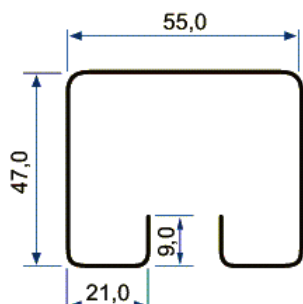

ELEZINHO

Perfil Leve 006 - Elezinho 3 mts

UZINHO PARA JANELA

Perfil Leve 007 - Uzinho para Janela 3 mts

"U" PARA PANTOGRÁFICA

Perfil Leve 009 - U de Pantográfica 6 mts

TRILHO LARGO PARA PORTA DE ENROLAR

Perfil Leve 011 - Trilho Largo 3 mts

"U" DESIGUAL

Perfil Leve 012 - U Desigual 3 mts

"Z" PEQUENO

Perfil Leve 013 - Z Pequeno 3 mts

"Z" GRANDE

Perfil Leve 014 - Z Grande 3 mts

TRILHO PARA PORTA

Perfil Leve 017 - Trilho p Porta 3 mts

TRILHO STANLEY PARA PANTOGRÁFICA

Perfil Leve 019 - Trilho STANLEY p Pantográfica

SOLEIRA ESTREITA

Perfil Leve 020 - Soleira Estreita 3 mts

SOLEIRA MÉDIA

Perfil Leve 021 - Soleira Média 3 mts

SOLEIRA GRANDE

Perfil Leve 023 - Soleira Grande 3 mts

CANTONEIRA LINHA 20

Perfil Leve 028 - Cant.Cadeira L 20

CANTONEIRA LINHA 25

Perfil Leve 030 - Cant.Cadeira L 25

"T" LINHA 20

Perfil Leve 048 - T Linha 20 3 mts

"T" LINHA 25

Perfil Leve 050 - T Linha 25 3 mts