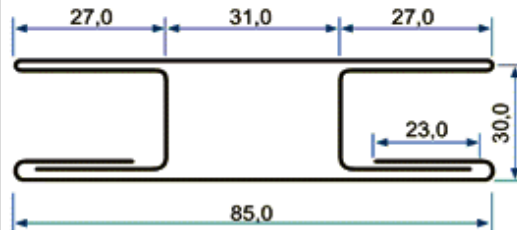

BAGUETE 3/8"

Perfil Leve 086 - Baguete

VENEZIANA OU PALHETA

Perfil Leve 090 - Veneziana ou Palheta

Perfil Leve 093 - Tira Raiada Estreita 5 ou 6 Mts

TRILHO CENTRAL PARA PORTA DE ENROLAR

Perfil Leve 095 - Trilho Central Porta Enrolar

TRILHO INFERIOR

Perfil Leve 099 - Trilho Inferior

CADEIRA LINHA 50

Perfil Leve 100 - Cant. Cadeira L 50

CANTONEIRA PARA PORTA

Perfil Leve 102 - Cant. Cadeira para Porta

CANTONEIRA PARA PORTA

Perfil Leve 105 - Cant. Cadeira para Porta