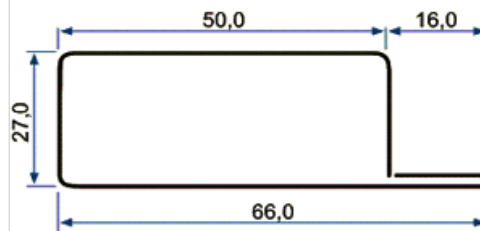

CADEIRA LINHA 50

Perfil Leve 100 - Cant. Cadeira L 50