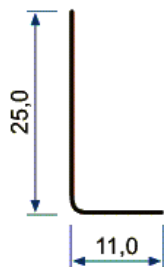

ELEZINHO

Perfil Leve 006 - Elezinho 3 mts

UZINHO PARA JANELA

Perfil Leve 007 - Uzinho para Janela 3 mts

"U" PARA PANTOGRÁFICA

Perfil Leve 009 - U de Pantográfica 6 mts

TRILHO LARGO PARA PORTA DE ENROLAR

Perfil Leve 011 - Trilho Largo 3 mts

"U" DESIGUAL

Perfil Leve 012 - U Desigual 3 mts

"Z" PEQUENO

Perfil Leve 013 - Z Pequeno 3 mts

"Z" GRANDE

Perfil Leve 014 - Z Grande 3 mts

TRILHO PARA PORTA

Perfil Leve 017 - Trilho p Porta 3 mts

TRILHO STANLEY PARA PANTOGRÁFICA

Perfil Leve 019 - Trilho STANLEY p Pantográfica

SOLEIRA ESTREITA

Perfil Leve 020 - Soleira Estreita 3 mts

SOLEIRA MÉDIA

Perfil Leve 021 - Soleira Média 3 mts

SOLEIRA GRANDE

Perfil Leve 023 - Soleira Grande 3 mts