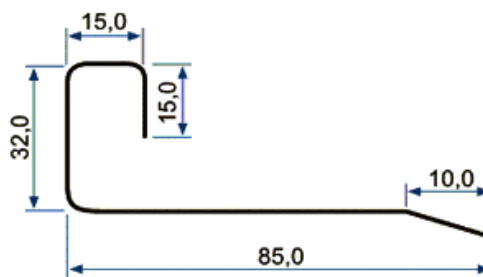

"U" DESIGUAL

Perfil Leve 012 - U Desigual 3 mts

"Z" PEQUENO

Perfil Leve 013 - Z Pequeno 3 mts

"Z" GRANDE

Perfil Leve 014 - Z Grande 3 mts

TRILHO PARA PORTA

Perfil Leve 017 - Trilho p Porta 3 mts

TRILHO STANLEY PARA PANTOGRÁFICA

Perfil Leve 019 - Trilho STANLEY p Pantográfica

SOLEIRA ESTREITA

Perfil Leve 020 - Soleira Estreita 3 mts

SOLEIRA MÉDIA

Perfil Leve 021 - Soleira Média 3 mts

SOLEIRA GRANDE

Perfil Leve 023 - Soleira Grande 3 mts