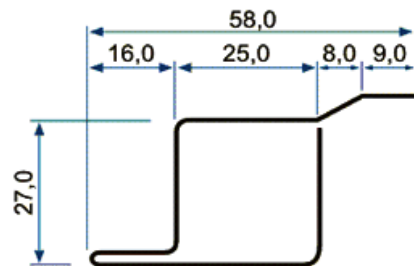

SOLEIRA PARA PORTA DE ENROLAR

Perfil Leve 106 - Soleira para Porta de Enrolar

EFEZINHO

Perfil Leve 108 - Efezinho para Janela

TRILHO PRONTO PARA JANELA

Perfil Leve 109 - Trilho Janela

CAXILHO PEQUENO

Perfil Leve 597 - Caxilho Pequeno

"T" LINHA 50

Perfil Leve 618 - T Porta

"Z" LINHA 20 DE VEDAÇÃO

Perfil Leve 621 - Z de Vedação Linha 20

"T" LINHA 20 DE VEDAÇÃO

Perfil Leve 622 - T de Vedação Linha 20

"Z" LINHA 25 DE VEDAÇÃO

Perfil Leve 623 - Z de Vedação Linha 25

"T" LINHA 25 DE VEDAÇÃO

Perfil Leve 624 - T de Vedação Linha 25

"Z" PORTA 50 DE VEDAÇÃO

Perfil Leve 625 - Z Porta Vedação Linha 50

"T" PORTA LINHA 50 DE VEDAÇÃO

Perfil Leve 626 - T Porta Vedação Linha 50

CONTRA-GARRA LINHA 20