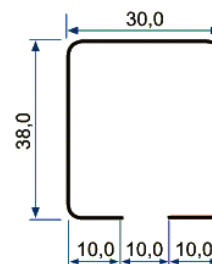

"U" DESIGUAL

Perfil Leve 012 - U Desigual 3 mts

"Z" PEQUENO

Perfil Leve 013 - Z Pequeno 3 mts

"Z" GRANDE

Perfil Leve 014 - Z Grande 3 mts

TRILHO PARA PORTA

Perfil Leve 017 - Trilho p Porta 3 mts

TRILHO STANLEY PARA PANTOGRÁFICA

Perfil Leve 019 - Trilho STANLEY p Pantográfica

SOLEIRA ESTREITA

Perfil Leve 020 - Soleira Estreita 3 mts

SOLEIRA MÉDIA

Perfil Leve 021 - Soleira Média 3 mts

SOLEIRA GRANDE

Perfil Leve 023 - Soleira Grande 3 mts