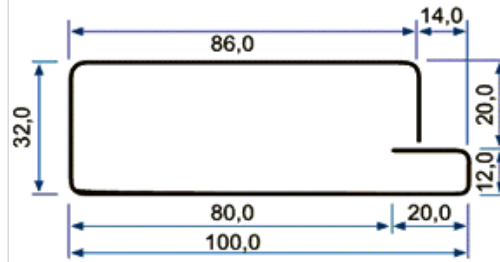

PORTA POSTIGO

Perfil Leve 697 - Cantoneira Porta Postigo