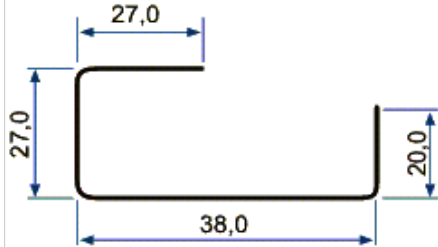

SOLEIRA PARA PORTA DE ENROLAR

Perfil Leve 106 - Soleira para Porta de Enrolar

EFEZINHO

Perfil Leve 108 - Efezinho para Janela

TRILHO PRONTO PARA JANELA

Perfil Leve 109 - Trilho Janela

CAXILHO PEQUENO

Perfil Leve 597 - Caxilho Pequeno

"T" LINHA 50

Perfil Leve 618 - T Porta

"Z" LINHA 20 DE VEDAÇÃO

Perfil Leve 621 - Z de Vedação Linha 20

"T" LINHA 20 DE VEDAÇÃO

Perfil Leve 622 - T de Vedação Linha 20

"Z" LINHA 25 DE VEDAÇÃO

Perfil Leve 623 - Z de Vedação Linha 25