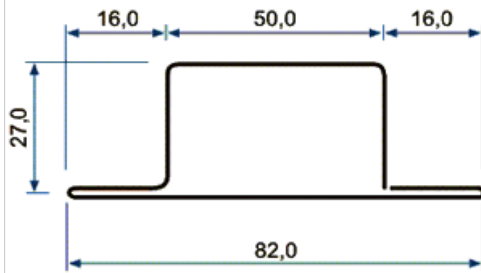

SOLEIRA PARA PORTA DE ENROLAR

Perfil Leve 106 - Soleira para Porta de Enrolar

EFEZINHO

Perfil Leve 108 - Efezinho para Janela

TRILHO PRONTO PARA JANELA

Perfil Leve 109 - Trilho Janela

CAXILHO PEQUENO

Perfil Leve 597 - Caxilho Pequeno

"T" LINHA 50

Perfil Leve 618 - T Porta

"Z" LINHA 20 DE VEDAÇÃO

Perfil Leve 621 - Z de Vedação Linha 20

"T" LINHA 20 DE VEDAÇÃO

Perfil Leve 622 - T de Vedação Linha 20

"Z" LINHA 25 DE VEDAÇÃO

Perfil Leve 623 - Z de Vedação Linha 25