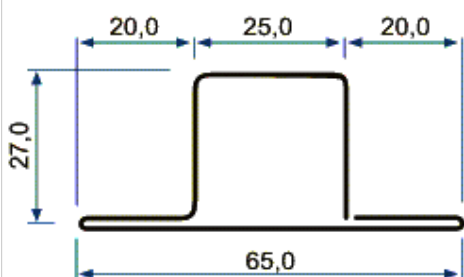

CANTONEIRA LINHA 20

Perfil Leve 028 - Cant.Cadeira L 20

CANTONEIRA LINHA 25

Perfil Leve 030 - Cant.Cadeira L 25

"T" LINHA 20

Perfil Leve 048 - T Linha 20 3 mts

"T" LINHA 25

Perfil Leve 050 - T Linha 25 3 mts

CAIXILHO GRANDE

Perfil Leve 079 - Caixaího Grande

CANTONEIRA MÁXIMO AR LINHA 25

Perfil Leve 082 - Cantoneira Máximo Ar Linha 25

"T" MÁXIMO AR

Perfil Leve 083 - T Máximo Ar

"Z" MÁXIMO AR

Perfil Leve 084 - Z Máximo Ar

BAGUETE 3/8"

Perfil Leve 086 - Baguete

VENEZIANA OU PALHETA

Perfil Leve 090 - Veneziana ou Palheta

Perfil Leve 093 - Tira Raiada Estreita 5 ou 6 Mts

TRILHO CENTRAL PARA PORTA DE ENROLAR

Perfil Leve 095 - Trilho Central Porta Enrolar