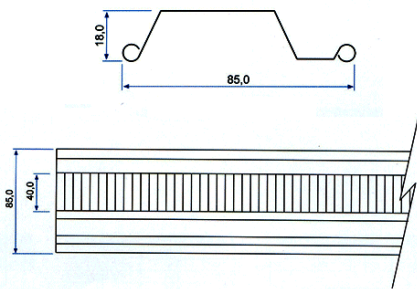

BAGUETE 3/8"

Perfil Leve 086 - Baguete

VENEZIANA OU PALHETA

Perfil Leve 090 - Veneziana ou Palheta

Perfil Leve 093 - Tira Raiada Estreita 5 ou 6 Mts

TRILHO CENTRAL PARA PORTA DE ENROLAR

Perfil Leve 095 - Trilho Central Porta Enrolar