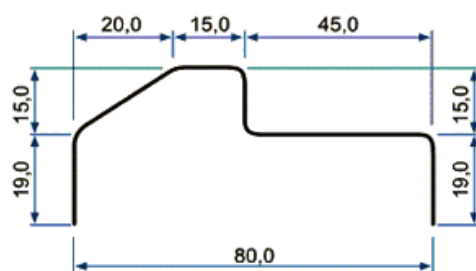

TRILHO STANLEY PARA PANTOGRÁFICA

Perfil Leve 019 - Trilho STANLEY p Pantográfica

SOLEIRA ESTREITA

Perfil Leve 020 - Soleira Estreita 3 mts

SOLEIRA MÉDIA

Perfil Leve 021 - Soleira Média 3 mts

SOLEIRA GRANDE

Perfil Leve 023 - Soleira Grande 3 mts

CANTONEIRA LINHA 20

Perfil Leve 028 - Cant.Cadeira L 20

CANTONEIRA LINHA 25

Perfil Leve 030 - Cant.Cadeira L 25

"T" LINHA 20

Perfil Leve 048 - T Linha 20 3 mts

"T" LINHA 25

Perfil Leve 050 - T Linha 25 3 mts

CAIXILHO GRANDE

Perfil Leve 079 - Caixaího Grande

CANTONEIRA MÁXIMO AR LINHA 25

Perfil Leve 082 - Cantoneira Máximo Ar Linha 25

"T" MÁXIMO AR

Perfil Leve 083 - T Máximo Ar

"Z" MÁXIMO AR

Perfil Leve 084 - Z Máximo Ar