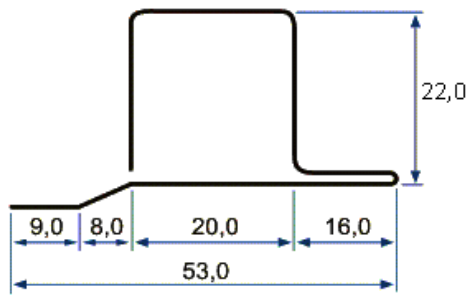

SOLEIRA PARA PORTA DE ENROLAR

Perfil Leve 106 - Soleira para Porta de Enrolar

EFEZINHO

Perfil Leve 108 - Efezinho para Janela

TRILHO PRONTO PARA JANELA

Perfil Leve 109 - Trilho Janela

CAXILHO PEQUENO

Perfil Leve 597 - Caxilho Pequeno

"T" LINHA 50

Perfil Leve 618 - T Porta

"Z" LINHA 20 DE VEDAÇÃO

Perfil Leve 621 - Z de Vedação Linha 20

"T" LINHA 20 DE VEDAÇÃO

Perfil Leve 622 - T de Vedação Linha 20

"Z" LINHA 25 DE VEDAÇÃO

Perfil Leve 623 - Z de Vedação Linha 25

"T" LINHA 25 DE VEDAÇÃO

Perfil Leve 624 - T de Vedação Linha 25

"Z" PORTA 50 DE VEDAÇÃO

Perfil Leve 625 - Z Porta Vedação Linha 50

"T" PORTA LINHA 50 DE VEDAÇÃO

Perfil Leve 626 - T Porta Vedação Linha 50

CONTRA-GARRA LINHA 20