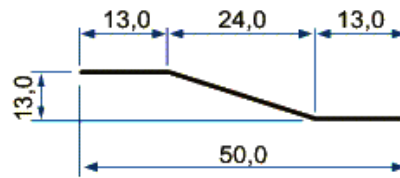

CANTONEIRA LINHA 20

Perfil Leve 028 - Cant.Cadeira L 20

CANTONEIRA LINHA 25

Perfil Leve 030 - Cant.Cadeira L 25

"T" LINHA 20

Perfil Leve 048 - T Linha 20 3 mts

"T" LINHA 25

Perfil Leve 050 - T Linha 25 3 mts

CAIXILHO GRANDE

Perfil Leve 079 - Caixaího Grande

CANTONEIRA MÁXIMO AR LINHA 25

Perfil Leve 082 - Cantoneira Máximo Ar Linha 25

"T" MÁXIMO AR

Perfil Leve 083 - T Máximo Ar

"Z" MÁXIMO AR

Perfil Leve 084 - Z Máximo Ar

BAGUETE 3/8"

Perfil Leve 086 - Baguete

VENEZIANA OU PALHETA

Perfil Leve 090 - Veneziana ou Palheta

Perfil Leve 093 - Tira Raiada Estreita 5 ou 6 Mts

TRILHO CENTRAL PARA PORTA DE ENROLAR

Perfil Leve 095 - Trilho Central Porta Enrolar