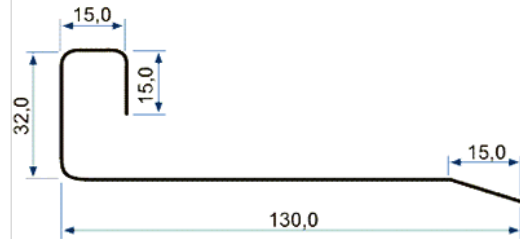

TRILHO STANLEY PARA PANTOGRÁFICA

Perfil Leve 019 - Trilho STANLEY p Pantográfica

SOLEIRA ESTREITA

Perfil Leve 020 - Soleira Estreita 3 mts

SOLEIRA MÉDIA

Perfil Leve 021 - Soleira Média 3 mts

SOLEIRA GRANDE

Perfil Leve 023 - Soleira Grande 3 mts

CANTONEIRA LINHA 20

Perfil Leve 028 - Cant.Cadeira L 20

CANTONEIRA LINHA 25

Perfil Leve 030 - Cant.Cadeira L 25

"T" LINHA 20

Perfil Leve 048 - T Linha 20 3 mts

"T" LINHA 25

Perfil Leve 050 - T Linha 25 3 mts