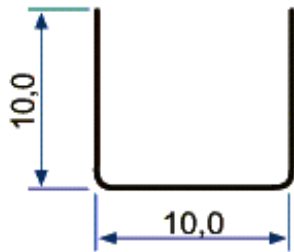

CAIXILHO GRANDE

Perfil Leve 079 - Caixaího Grande

CANTONEIRA MÁXIMO AR LINHA 25

Perfil Leve 082 - Cantoneira Máximo Ar Linha 25

"T" MÁXIMO AR

Perfil Leve 083 - T Máximo Ar

"Z" MÁXIMO AR

Perfil Leve 084 - Z Máximo Ar

BAGUETE 3/8"

Perfil Leve 086 - Baguete

VENEZIANA OU PALHETA

Perfil Leve 090 - Veneziana ou Palheta

Perfil Leve 093 - Tira Raiada Estreita 5 ou 6 Mts

TRILHO CENTRAL PARA PORTA DE ENROLAR

Perfil Leve 095 - Trilho Central Porta Enrolar